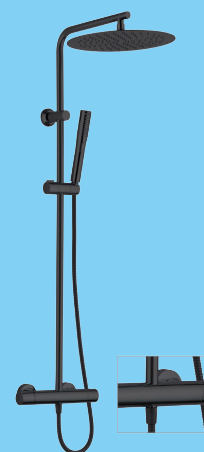

à partir de  
**30€50**

Tube rectangle  
Barre de 6m  
60 x 30 x 3.0 mm ..... 30.50€  
80 x 40 x 3.0 mm ..... 47.50€  
100 x 50 x 3.0 mm ..... 49.50€

BAISSE DE PRIX

**30€**

Profilé bouteille 6m  
épaisseur 2.0 mm

**14€50**

Profilé plat 6m  
1.50 mm ..... 14.50€

à partir de  
**44€50**

Poutrelle IPE  
80 x 6 m ..... 44.50€  
100 x 6 m ..... 76.50€  
120 x 6 m ..... 78.00€  
140 x 6 m ..... 95.00€

**299€**

**NOUVEAU  
PRODUIT**

WC Suspendu  
Pack Complet  
Ingenion Essentiel  
SIAMP

**59€**

Pack WC Complet  
Réf : LD 807P

**120€**

Combiné de douche  
Réf : DELPHINO

**189€**

Paroi de douche  
1.20m x 1.90m  
Verre 8 MM  
Réf : 0801