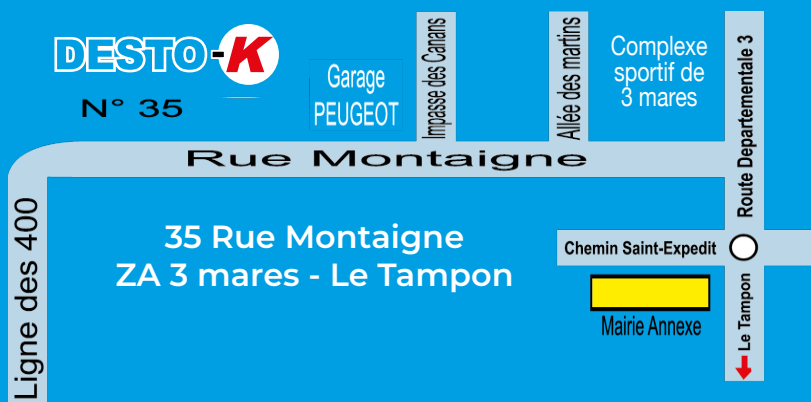

à partir de

27€50

Panneau de clôture AQUILON
1.03 m x 2.50 m Blanc ..... 27.50€

1.02 m x 2.50 m Vert ..... 27.50€

1.53 m x 2.50 m Vert ..... 37.50€

1.03 m x 2.50 m Noir ..... 27.50€

Poteau de clôture
1.55 m .... 30.50€
Blanc / Vert / Noir
1.95 m ..... 35.50€
Blanc / Vert / Noir

Photos non contractuelles - Sauf erreur de maquette - Dans la limite des stocks disponibles. Offre valable jusqu'au 16 novembre 2024

Visitez notre site : www.desto-k.com