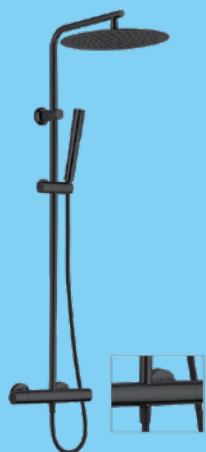

299€

**NOUVEAU
PRODUIT**

WC Suspendu
Pack Complet
Ingenion Essentiel
SIAMP

59€

Pack WC Complet
Réf : LD 807P

à partir de

2€50

Brique de verre
Transparent

120€

Combiné de douche
Réf : DELPHINO

149€

Tuyau en
cuivre gainé
Ø12 x 25 m

HETCU
PLUS

à partir de

45€

Gazon artificiel
2 m x 4 m x 10 mm / 8m² 45,00€
1 m x 4 m x 25 mm / 4m² 57,50€
2 m x 4 m x 25 mm / 8m² 115,00€