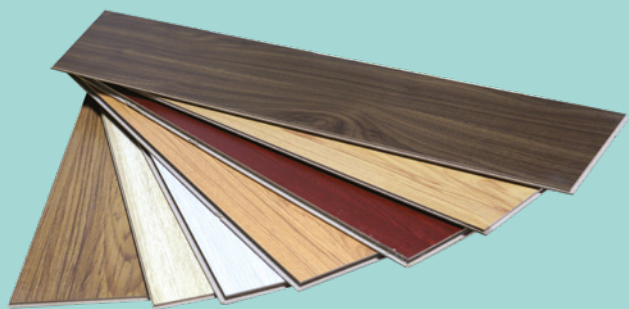

à partir de

7€90/m²

Parquet stratifié
épaisseur 8,3 mm
196 mm x 1.215 m
Existe en plusieurs coloris

à partir de

8€50/m²

Parquet flottant
+ sous souche
épaisseur 8,3 mm
1215 x 196 x 8,3 mm

10€90/m²

Parquet flottant stratifié
1215 x 197 x 8,0 mm
paquet de 1.915 m²