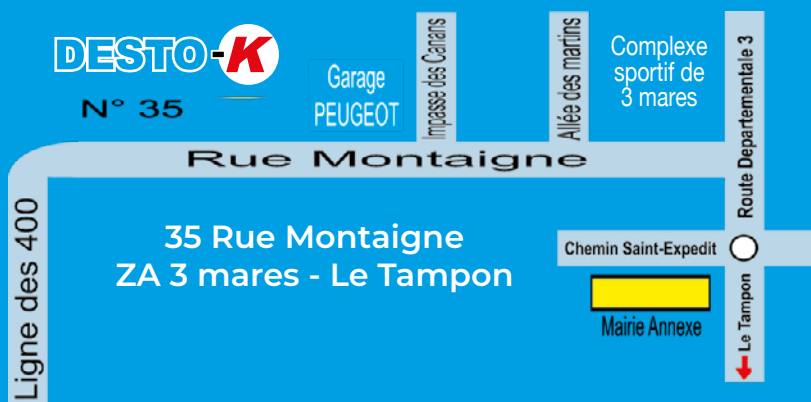

DESTO-K
Les **PRIX** que du bonheur

OUVERTURE

Lundi à vendredi : 7h30 -12h00 / 13h30-17h00
Samedi : 8h00 -12h00
Fermé dimanche et jour férié

☎ **0262.38.47.32**

Mail : desto-k@orange.fr